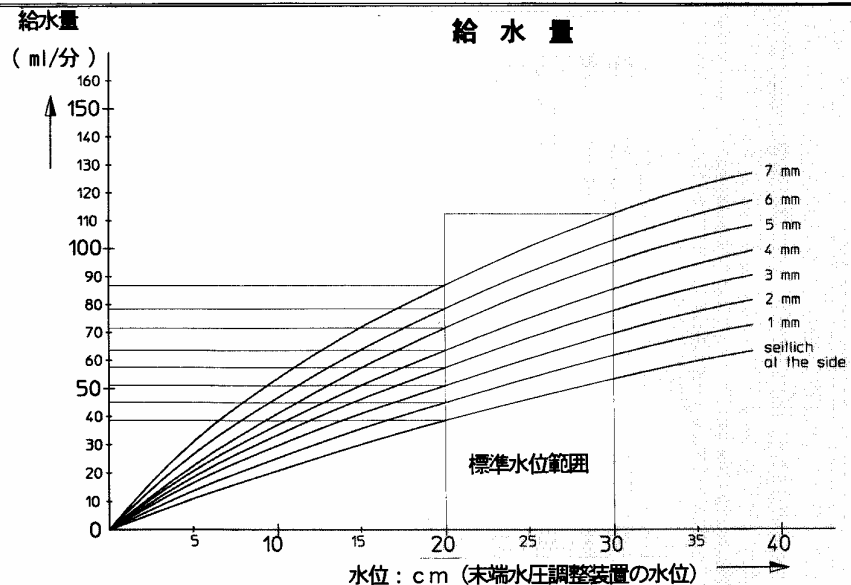

総発売元・問い合わせ先

イワタニ・ケンボロー株式会社

札幌営業所 TEL011(841)9501 FAX011(841)9502

東北営業所 TEL0197(22)8301 FAX0197(22)8304

東京営業所 TEL03(3668)5360 FAX03(3668)5368

大阪営業所 TEL06(6536)6431 FAX06(6536)6291

九州営業所 TEL0985(23)5543 FAX0985(23)5561

岩谷産業株式会社

東京本社アグリバイオ部

TEL03(5405)5922 FAX03(5405)5635

Iwatani