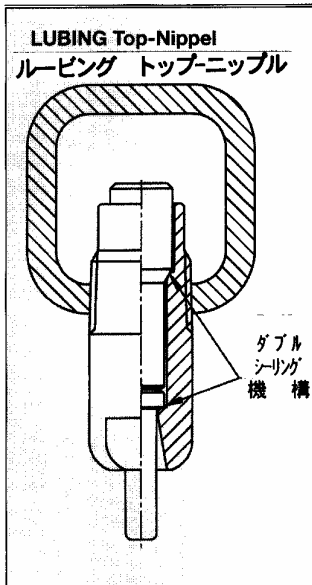

総発売元・問い合わせ先

イワタニ・ケンボロー株式会社

札幌営業所 TEL011(841)9501 FAX011(841)9502

東北営業所 TEL0197(22)8301 FAX0197(22)8304

東京営業所 TEL03(3668)5360 FAX03(3668)5368

大阪営業所 TEL06(6536)6431 FAX06(6536)6291

九州営業所 TEL0985(23)5543 FAX0985(23)5561

岩谷産業株式会社

東京本社アグリバイオ部

TEL03(5405)5922 FAX03(5405)5635

Iwatani