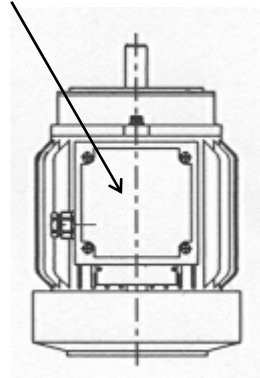

結線ボックス

3. モーター結線ボックス周り及び電線ソケット部分は、必ずコーキングを施し、防水処置をする。
  (防水型モーターとはいえ、完全防水型モーターではない。)なるべく雨水がかからない様にする。

結線ボックス周り

電線ソケット