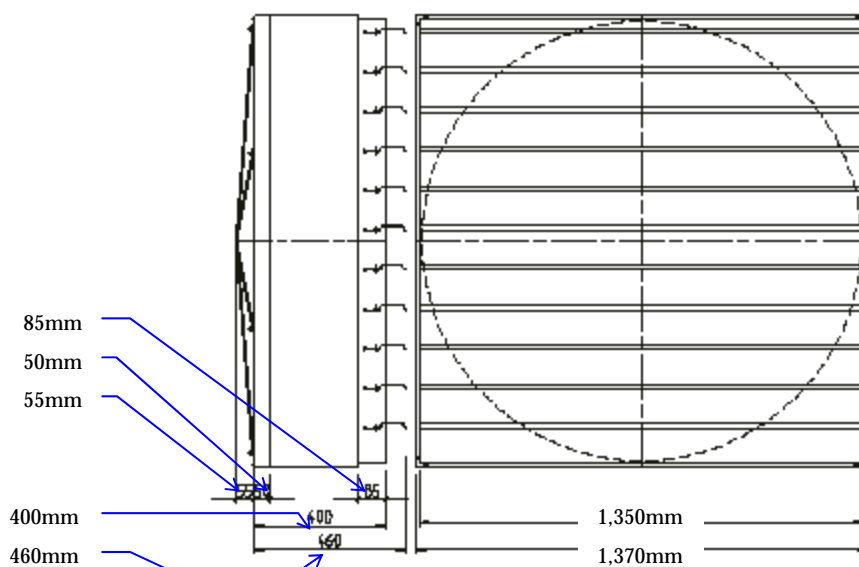

電気仕様	羽径 (mm)	アンプ (Amp.)	ワット (W)	ブレーカ容量 (Amp.)	最大回転数 (RPM)	各静圧対応風量(m³/分)		
						0Pa時	30Pa時	50Pa時
230V・三相 (50/60Hz)	125	5	1,600	5.5	550	665	550	447