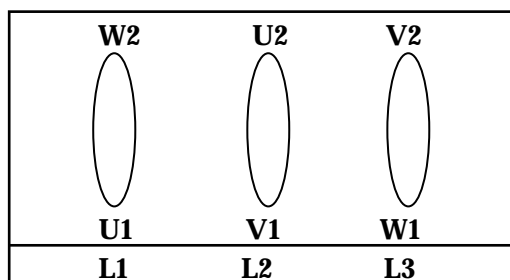

取扱い上の注意事項：

1. 電圧は、常に200～230Vの範囲で使用する。
  (電圧が低いと過電流が流れ、モーターがオーバーヒートし、焼付き・延焼の危険があります。)
2. モーター結線ボックス内の接点プレートの取付けが、「(デルタ)結線」になっているか、必ず確認する(下図参照)。なっていないければ、結線に直す。