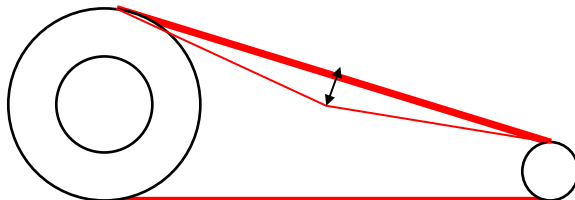

結線ボックス周り

電線ソケット

4. ファンベルトの張り具合は、指で押して20mm程度の遊びにする。
緩みが出てきた段階で、ベルトを構成しているピースをいくつか取外して調整する。

詳細は、弊社技術スタッフにお問合せ下さい。適切なアドバイスと、ご提案をさせていただきます。

輸入総代理店・問合わせ先

イワタニ・ケンポロー株式会社

岩谷産業株式会社

東京本社アグリバイオ部