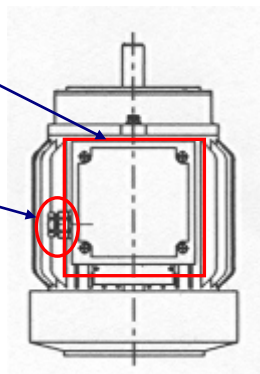

結線ボックス周り

電線ソケット

4. ファンベルトの張り具合は、指で押して20mm程度の遊びにする。
緩みが出てきた段階で、ベルトを構成しているピースをいくつか取外して調整する。

詳細は、弊社技術スタッフにお問合せ下さい。適切なアドバイスと、ご提案をさせていただきます。

輸入総代理店・問合わせ先

イワタニ・ケンポロー株式会社

岩谷産業株式会社

東京本社アグリバイオ部