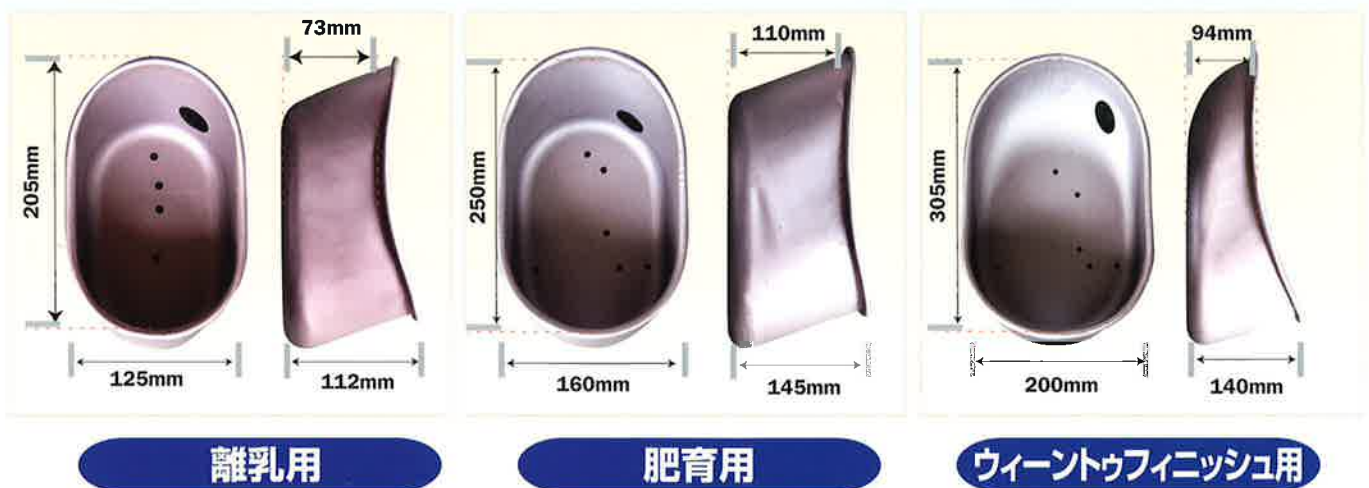

# コカ・給水器

カップ式  
アップダウンブラケット

### 特長

- カップは、ステンレス・プレス加工。洗浄が簡単、しかも高耐久性で安価。
- 離乳用、肥育用、ウィントゥフィニッシュ用の3アイテムを品揃え。
- パイプはステンレス製で、長さは3種類 (254mm、914mm、1220mm) 直径1/2インチ

**Iwatani Group**  
イワタニ・ケンボロー株式会社

## 特長・仕様

- パイプはステンレス、ブラケットは亜鉛メッキ製。
- A型とC型には、離乳用または肥育用の給水器2種類を用意。
- 寸法(パイプ):長さ約910mm、直径1/2インチ