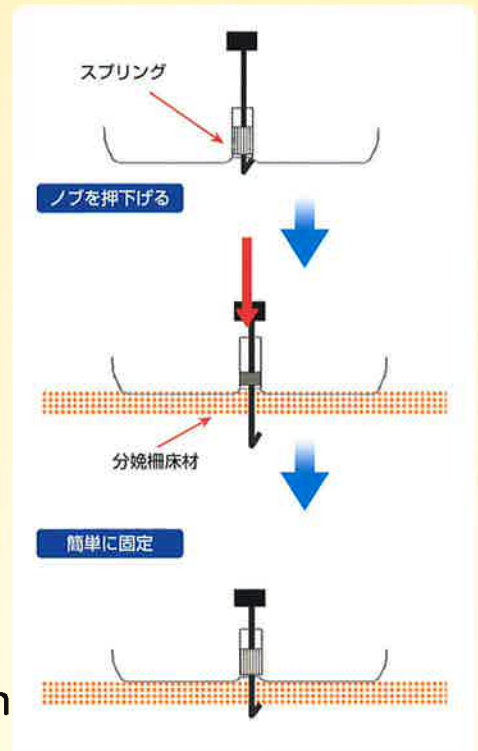

# コカ・スナップフィーダー

餌付用  
L型

### 特長・仕様

- 取付け・取外しが非常に簡単。
- フィーダーパンは、ステンレス・プレス加工。
- 洗浄が簡単。しかも、高耐久性。
- 安価
- 寸法（フィーダーパン）：高さ50mm／直径243mm

## ■KOCAスナップフィーダー（L型離乳用）

- 寸法（フィーダーパン）：  
高さ75mm／直径400mm

※詳細は、弊社技術スタッフにお問合わせ下さい。適切なアドバイスと、ご提案をさせていただきます。

●総発売元・お問い合わせ先

**イワタニ・ケンボロー株式会社**

札幌営業所 TEL.011-841-9501 FAX.011-702-0555

東北営業所 TEL.0197-22-8301 FAX.0197-22-8304