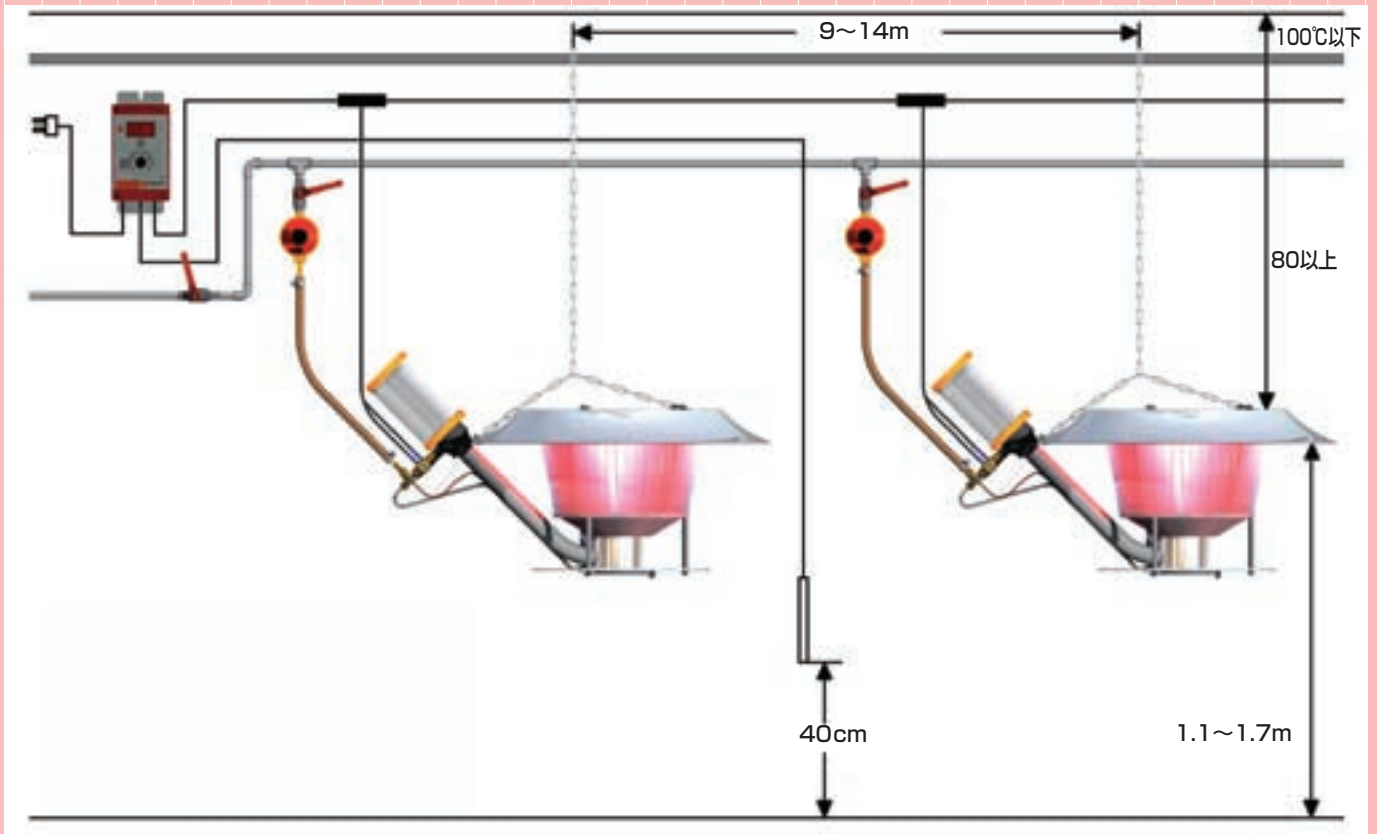

まったく新しい発想の養鶏用ブルードー

ガンリックブルードーG12

楽々簡単
一括制御

減らせる台数
簡単メンテ

特 長

- 独特な形状のリフレクターにより、ヒーター直下を過熱させず、直径14mのエリア暖房が可能
- シンプルでコンパクトな機構で、掃除・メンテナンスが簡単
- 本体はステンレス製で耐久性抜群
- サーモスタットによる温度コントロールでガス消費量を節減
- フィルターは不織布製で、水洗い可能
- 1台のサーモスタットで15台まで制御可能
- 個別制御の姉妹品G12 Maxi
- 豚舎でも利用可能

サーモスタット

Iwatani Group
イワタニ・ケンボロー株式会社

G12設置例

仕 様	
点 火 方 式	パイロット（種火）型
最 大 出 力	42,000BTU/時(10,600kcal/時)
最大LPG消費量	0.88kg/時
適用LPG供給圧	280mm 水柱 (低圧)プロパン
寸 法	リフレクター幅550mm×高450mm
重 量	6.8kg
延焼物隔離距離	80cm以上
適 用 電 圧	定格AC100V(50/60Hz)
吊 下 高	1,520~1,680mm
対 応 雛 数	約2,000~3,000羽