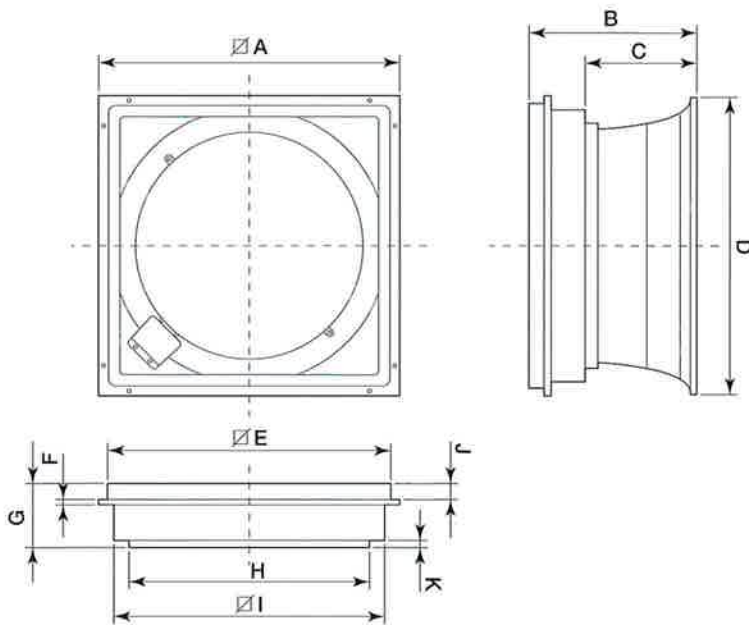

機種・仕様

- ●MF50C は、ベルト掛け駆動方式です。
- ●MF36C は、モーター直結駆動方式です。
- ●いずれも、ハウジングにブレードを組み込む換気扇です。

MF-C System Fan (230V/50Hz)

型式 (単相)	r.p.m.	羽径 (mm)	極数	(A)	(W)	風量(m³/分)		各部寸法詳細(mm)										
						0mm	2.54mm	A	B	C	D	E	F	G	H	I	J	K
MF36C	900	920	6	3.4	660	365.0	321.9	1300	1150	750	1220	1210	25	490	990	1220	30	60
MF50C	580	1300	4	5.5	1200	872.5	748.9	1730	1060	740	1715	1630	25	362	1380	1560	90	42

型式 (三相)	r.p.m.	羽径 (mm)	極数	(A)	(W)	風量(m³/分)		各部寸法詳細(mm)										
						0mm	2.54mm	A	B	C	D	E	F	G	H	I	J	K
MF36C	900	920	6	2.3	630	365.0	321.9	1300	1150	750	1220	1210	25	490	990	1220	30	60
MF50C	580	1300	4	4.0	1200	872.5	748.9	1730	1060	740	1715	1630	25	362	1380	1560	90	42

MF-C System Fan (230V/60Hz)

型式 (単相)	r.p.m.	羽径 (mm)	極数	(A)	(W)	風量(m³/分)		各部寸法詳細(mm)										
						0mm	2.54mm	A	B	C	D	E	F	G	H	I	J	K
MF36C	800	920	8	3.5	660	370.0	315.1	1300	1150	750	1220	1210	25	490	990	1220	30	60
MF50C	580	1300	4	6.2	1200	872.5	748.9	1730	1060	740	1715	1630	25	362	1380	1560	90	42

型式 (三相)	r.p.m.	羽径 (mm)	極数	(A)	(W)	風量(m³/分)		各部寸法詳細(mm)										
						0mm	2.54mm	A	B	C	D	E	F	G	H	I	J	K
MF36C	800	920	8	3.0	630	370.0	315.1	1300	1150	750	1220	1210	25	490	990	1220	30	60
MF50C	580	1300	4	4.6	1200	872.5	748.9	1730	1060	740	1715	1630	25	362	1380	1560	90	42

MF50C断面概略図