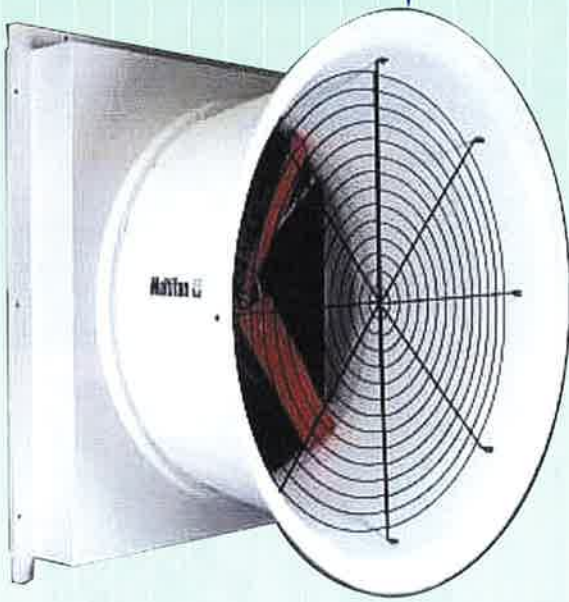

大容量排気、トンネルベンチレーションに対応可能。

マルチファン MFシリーズ

50" ファン

36" ファン