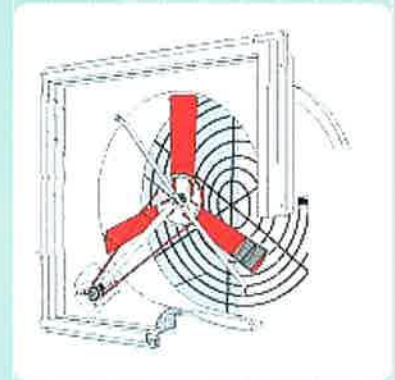

機種・仕様

- ●MF50C は、ベルト掛け駆動方式です。
- ●MF36C は、モーター直結駆動方式です。
- ●いずれも、ハウジングにブレードを組み込む換気扇です。

MF-C System Fan (230V/50Hz)

型式 (単相)	r.p.m.	羽径 (mm)	極数	(A)	(W)	風量(m³/分)		各部寸法詳細(mm)										
						0mm	2.54mm	A	B	C	D	E	F	G	H	I	J	K
MF36C	900	920	6	3.4	660	365.0	321.9	1300	1150	750	1220	1210	25	490	990	1220	30	60
MF50C	580	1300	4	5.5	1200	872.5	748.9	1730	1060	740	1715	1630	25	362	1380	1560	90	42

型式 (三相)	r.p.m.	羽径 (mm)	極数	(A)	(W)	風量(m³/分)		各部寸法詳細(mm)										
						0mm	2.54mm	A	B	C	D	E	F	G	H	I	J	K
MF36C	900	920	6	2.3	630	365.0	321.9	1300	1150	750	1220	1210	25	490	990	1220	30	60
MF50C	580	1300	4	4.0	1200	872.5	748.9	1730	1060	740	1715	1630	25	362	1380	1560	90	42

MF-C System Fan (230V/60Hz)

型式 (単相)	r.p.m.	羽径 (mm)	極数	(A)	(W)	風量(m³/分)		各部寸法詳細(mm)										
						0mm	2.54mm	A	B	C	D	E	F	G	H	I	J	K
MF36C	800	920	8	3.5	660	370.0	315.1	1300	1150	750	1220	1210	25	490	990	1220	30	60
MF50C	580	1300	4	6.2	1200	872.5	748.9	1730	1060	740	1715	1630	25	362	1380	1560	90	42

型式 (三相)	r.p.m.	羽径 (mm)	極数	(A)	(W)	風量(m³/分)		各部寸法詳細(mm)										
						0mm	2.54mm	A	B	C	D	E	F	G	H	I	J	K
MF36C	800	920	8	3.0	630	370.0	315.1	1300	1150	750	1220	1210	25	490	990	1220	30	60
MF50C	580	1300	4	4.6	1200	872.5	748.9	1730	1060	740	1715	1630	25	362	1380	1560	90	42

MF50C断面概略図