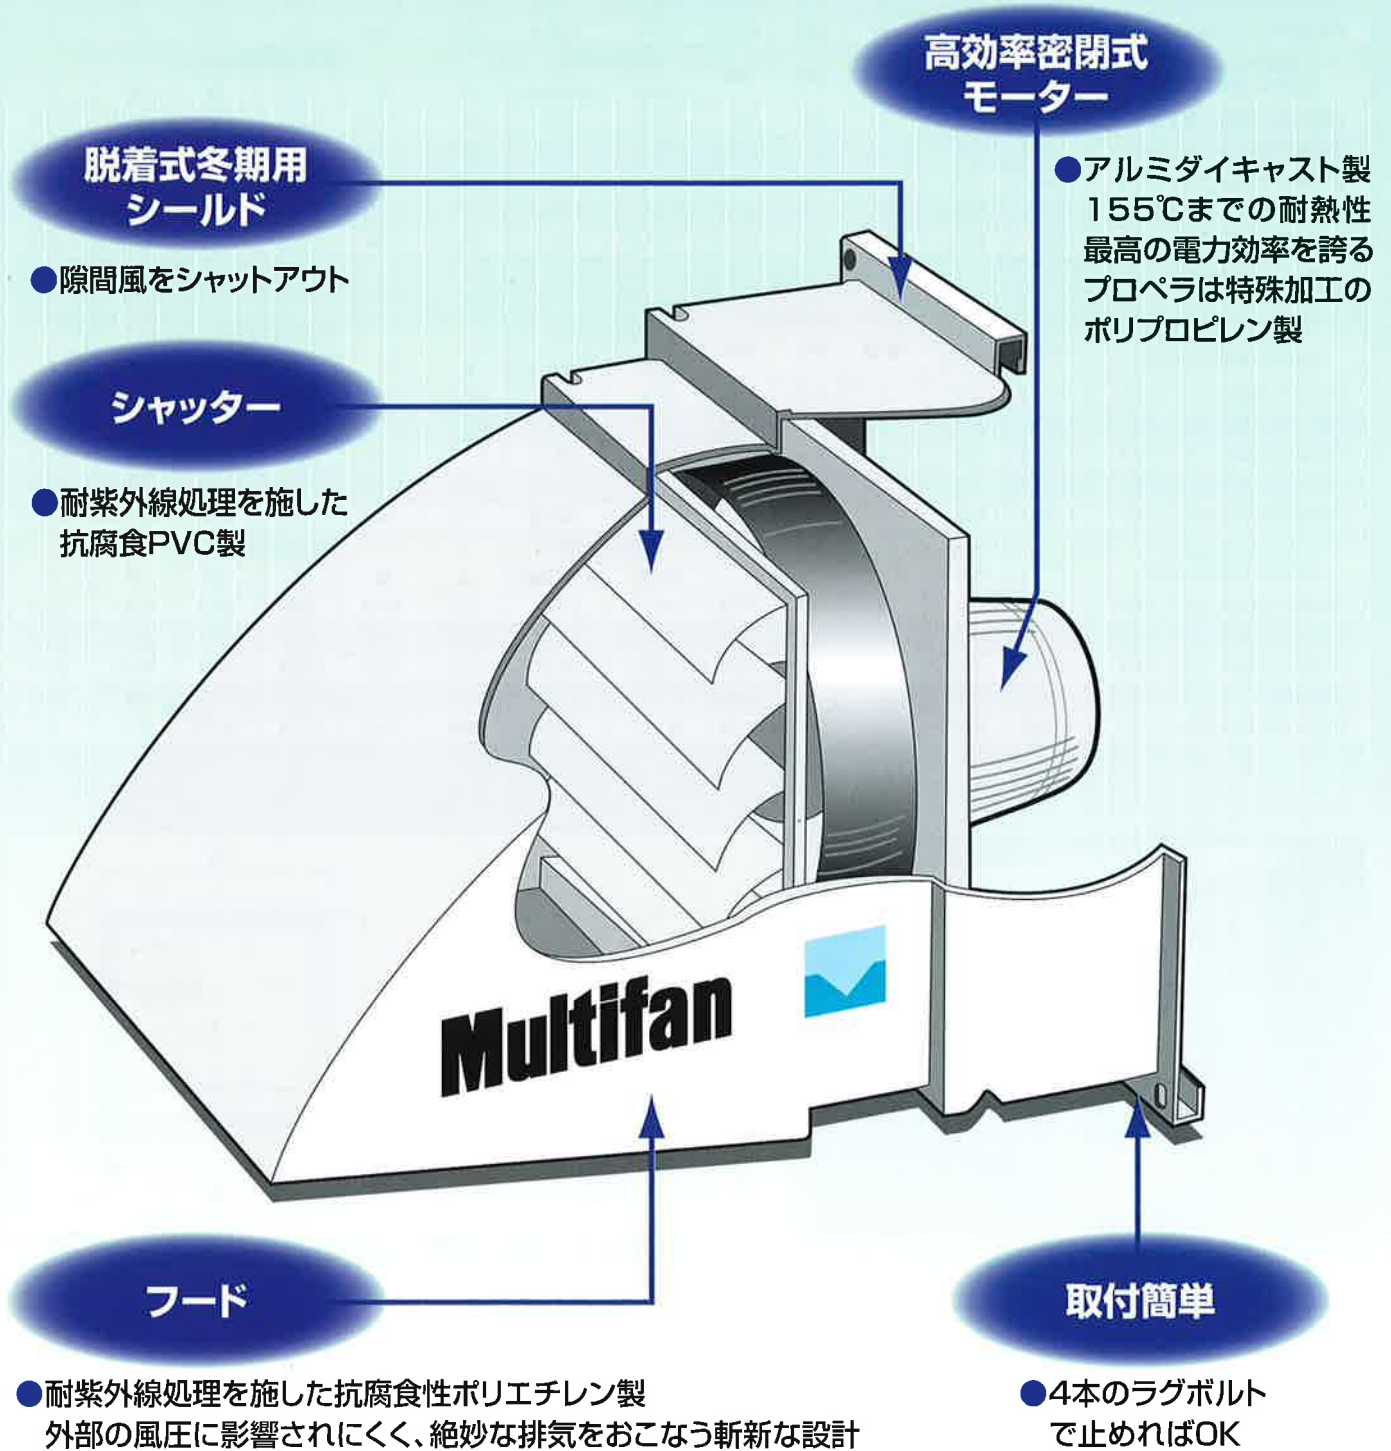

世界各国で、誰もが認める畜産用高性能ファン!!

マルチファン システム1

Iwatani Group
イワタニ・ケンボロー株式会社

機種・仕様

- フード、ファン本体、シャッター、ワイヤーガードは、はめ込み式で、組立・分解が容易!!
- 世界各国で、誰もが認める畜産用高性能ファン!!
- 高度な換気システムの実現にお役立て下さい!!

型式System 1 (50Hz/単相/230V)	r.p.m.	羽径 (mm)	極数	(A)	(W)	風量(m ³ /分)		各部寸法詳細(mm)					
						0mm	2.54mm	A	B	C	D	E	F
PH4E30Q(12インチ)	1,400	300	4	0.5	104	38.7	30.5	467	470	228	543	543	753
PH4E40Q(16インチ)	1,400	400	4	1.1	237	78.8	62.9	565	572	228	641	641	864
PH4E45Q(18インチ)	1,400	450	4	1.6	317	105.0	85.6	616	622	228	667	692	934
PH4E50Q(20インチ)	1,400	500	4	2.2	443	137.5	110.5	670	673	228	746	746	996
PH6E63Q(24インチ)	900	630	6	3.0	600	197.5	156.4	784	784	273	870	870	1,207