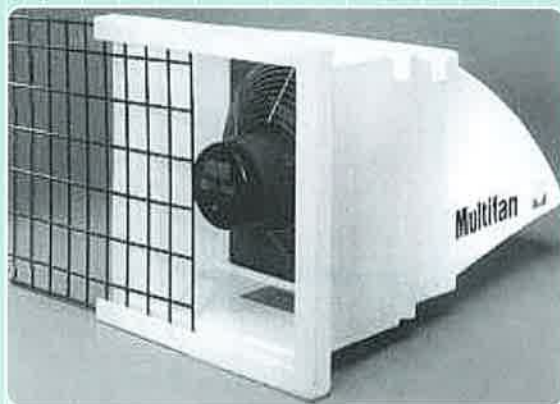

型式System 1 (60Hz/単相/240V)	r.p.m.	羽径 (mm)	極数	(A)	(W)	風量(m³/分)		各部寸法詳細(mm)					
						0mm	2.54mm	A	B	C	D	E	F
PH4E30Q(12インチ)	1,600	300	4	0.6	120	41.0	31.6	467	470	228	543	543	753
PH4E40Q(16インチ)	1,600	400	4	1.2	280	83.4	66.8	565	572	228	641	641	864
PH4E45Q(18インチ)	1,600	450	4	1.6	370	105.9	86.3	616	622	228	667	692	934
PH4E50Q(20インチ)	1,600	500	4	2.2	460	136.1	110.3	670	673	228	746	746	996
PH6E63Q(24インチ)	1,000	630	6	3.1	700	206.5	160.8	784	784	273	870	870	1,207

型式System 1 (60Hz/三相/240V)	r.p.m.	羽径 (mm)	極数	(A)	(W)	風量(m³/分)		各部寸法詳細(mm)					
						0mm	2.54mm	A	B	C	D	E	F
PH4D30Q(12インチ)	1,600	300	4	0.4	110	41.1	31.7	467	470	228	543	543	753
PH4D40Q(16インチ)	1,600	400	4	0.9	230	83.4	66.8	565	572	228	641	641	864
PH4D45Q(18インチ)	1,600	450	4	1.1	300	105.9	86.3	616	622	228	667	692	934
PH4D50Q(20インチ)	1,600	500	4	1.6	440	136.1	110.3	670	673	228	746	746	996
PH6D63Q(24インチ)	1,000	630	6	2.3	700	204.7	159.4	784	784	273	870	870	1,207

※詳細は、弊社技術スタッフにお問合わせ下さい。適切なアドバイスと、ご提案をさせていただきます。

●総発売元・お問い合わせ先

イワタニ・ケンボロー株式会社

札幌営業所 TEL.011-841-9501 FAX.011-702-0555
東北営業所 TEL.0197-22-8301 FAX.0197-22-8304
東京営業所 TEL.03-3668-5360 FAX.03-3668-5368
大阪営業所 TEL.06-6536-6431 FAX.06-6536-6291
九州営業所 TEL.0985-23-5543 FAX.0985-23-5561
ホームページアドレス <http://www.camb.co.jp>

●輸入元

岩谷産業株式会社
自然産業本部

TEL.03-5405-5922 FAX.03-5405-5635

ISO 9001
02QR-798

プラント営業部
換気システムを
含む畜舎の設計
・開発及び施工

●代理店