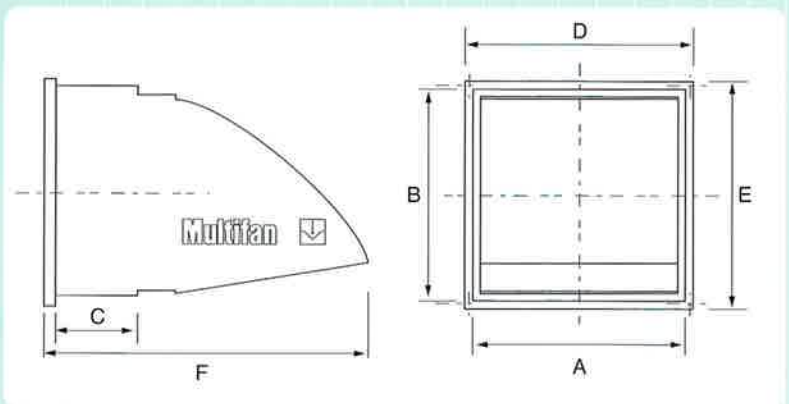

型式System 1 (50Hz/三相/230V)	r.p.m.	羽径 (mm)	極数	(A)	(W)	風量(m ³ /分)		各部寸法詳細(mm)					
						0mm	2.54mm	A	B	C	D	E	F
PH4D30Q(12インチ)	1,400	300	4	0.5	94	37.9	29.2	467	470	228	543	543	753
PH4D40Q(16インチ)	1,400	400	4	1.0	225	78.5	62.9	565	572	228	641	641	864
PH4D45Q(18インチ)	1,400	450	4	1.2	299	104.8	85.4	616	622	228	667	692	934
PH4D50Q(20インチ)	1,400	500	4	1.9	414	136.7	110.8	670	673	228	746	746	996
PH6D63Q(24インチ)	900	630	6	2.2	520	194.2	151.2	784	784	273	870	870	1,207

型式System 1 (60Hz/単相/240V)	r.p.m.	羽径 (mm)	極数	(A)	(W)	風量(m ³ /分)		各部寸法詳細(mm)					
						0mm	2.54mm	A	B	C	D	E	F
PH4E30Q(12インチ)	1,600	300	4	0.6	120	41.0	31.6	467	470	228	543	543	753
PH4E40Q(16インチ)	1,600	400	4	1.2	280	83.4	66.8	565	572	228	641	641	864
PH4E45Q(18インチ)	1,600	450	4	1.6	370	105.9	86.3	616	622	228	667	692	934
PH4E50Q(20インチ)	1,600	500	4	2.2	460	136.1	110.3	670	673	228	746	746	996
PH6E63Q(24インチ)	1,000	630	6	3.1	700	206.5	160.8	784	784	273	870	870	1,207

型式System 1 (60Hz/三相/240V)	r.p.m.	羽径 (mm)	極数	(A)	(W)	風量(m ³ /分)		各部寸法詳細(mm)					
						0mm	2.54mm	A	B	C	D	E	F
PH4D30Q(12インチ)	1,600	300	4	0.4	110	41.1	31.7	467	470	228	543	543	753
PH4D40Q(16インチ)	1,600	400	4	0.9	230	83.4	66.8	565	572	228	641	641	864
PH4D45Q(18インチ)	1,600	450	4	1.1	300	105.9	86.3	616	622	228	667	692	934
PH4D50Q(20インチ)	1,600	500	4	1.6	440	136.1	110.3	670	673	228	746	746	996
PH6D63Q(24インチ)	1,000	630	6	2.3	700	204.7	159.4	784	784	273	870	870	1,207