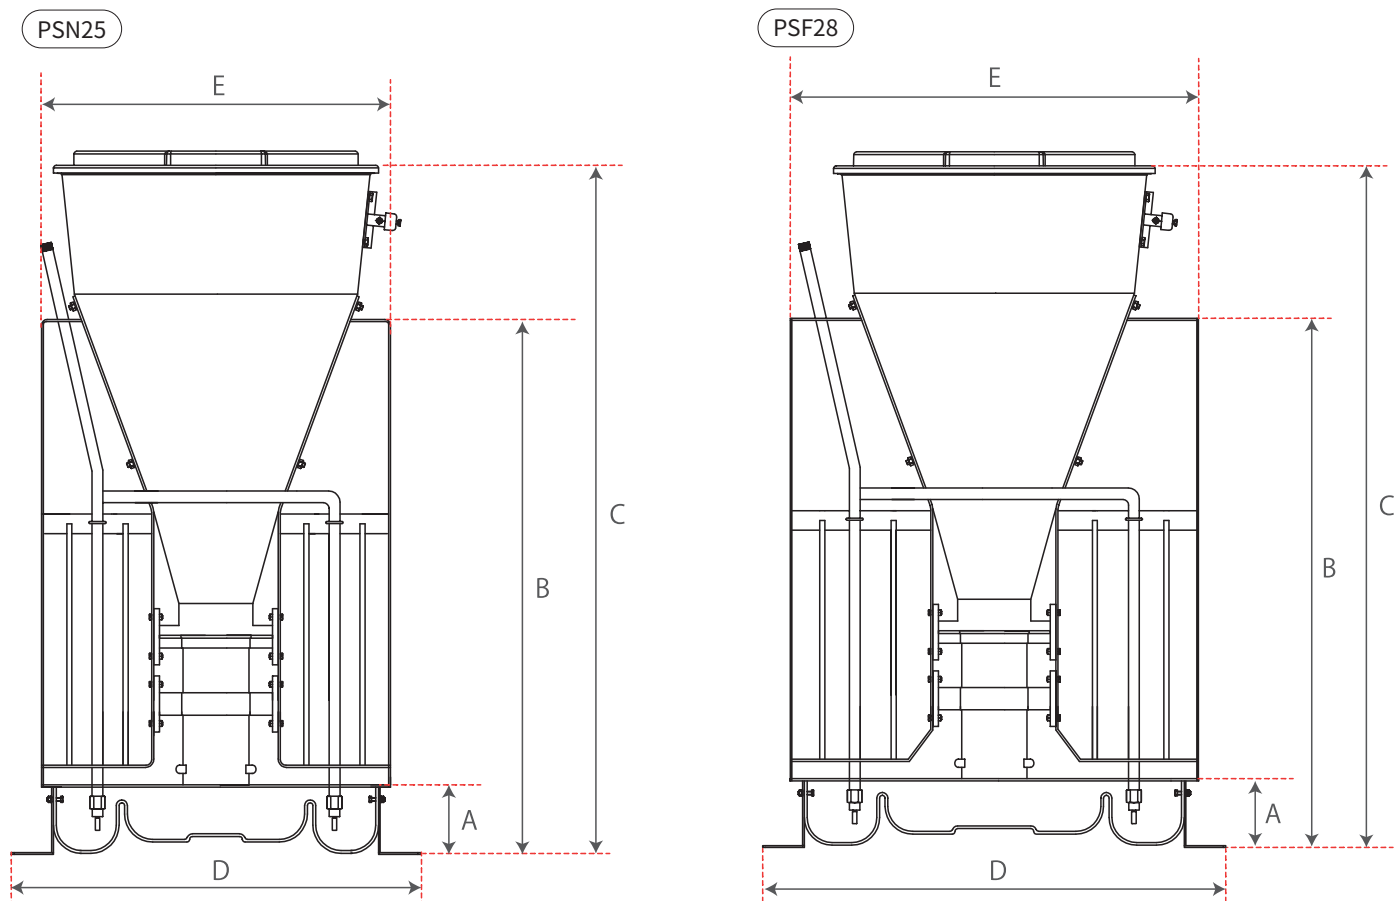

■ 設置例

■ 各機種

PSN25

シングルホッパー
離乳用

PSF28

シングルホッパー
肥育用

仕様・寸法図

機種名	PSN25	PSF28
商品コード	KO-PSN25	KO-PSF28
ホッパー	シングル	
飼育ステージ	離乳	肥育
パンの大きさ 縦×横 (mm)	370 × 605	410 × 720
飼養頭数 (頭)	40	
適応豚サイズ (kg)	6~30	20~ 出荷
材質	【フレーム】4mm ステンレススチール (SUS304) 【パン】ステンレススチール (SUS304) 【ウォーターパイプ】1/2"2.0mm ステンレススチール (SUS304)	
ホッパーの容量 (L)	90	
対応給水器	ココフィーダー用モノフロ給水器 (商品コード: D-MNF-1)	