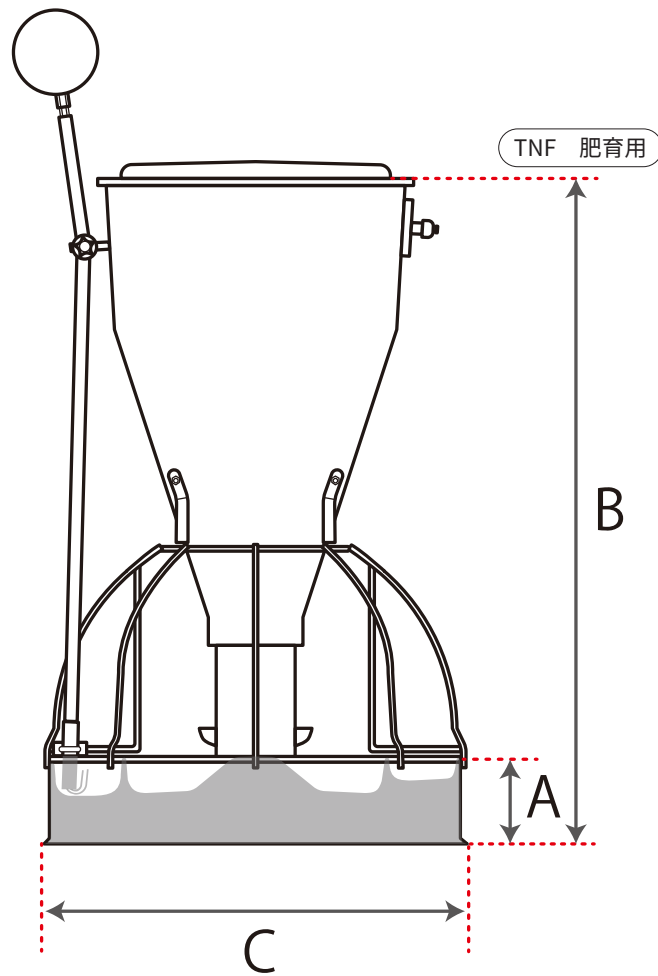

仕様・寸法

機種名	TNN	TNF
商品名	オプティマイザー 離乳用	オプティマイザー 肥育用
商品コード	KO-TNN	KO-TNF
用途	離乳	肥育
飼養頭数(頭)	40	50
適応豚サイズ(kg)	6~30	25~ 出荷
ホッパー容量(L)	95	
対応給水器	—	—
パンの口数	8	8

寸法(mm)	A	B	C
TNN(離乳用)	110	1115	550
TNF(肥育用)	155	1180	750

●掲載製品の仕様・性能は予告なく変更することがあります ●記載の内容は2021年10月現在のものです

販売元

Iwatani

イワタニ・ケンボロー株式会社

本社 / TEL:03-3668-5360 FAX:03-3668-5368

輸入元

岩谷産業株式会社 自然産業本部

TEL:03-5405-5942

事務所一覧

札幌事務所 / TEL:011-807-8261 FAX:011-807-8262

東北事務所 / TEL:019-604-6888 FAX:019-626-1095

大阪事務所 / TEL:06-6264-2929 FAX:06-6264-3068

九州事務所 / TEL:0985-23-5543 FAX:0985-23-5561

イワタニ・ケンボローの
ホームページは
こちら！