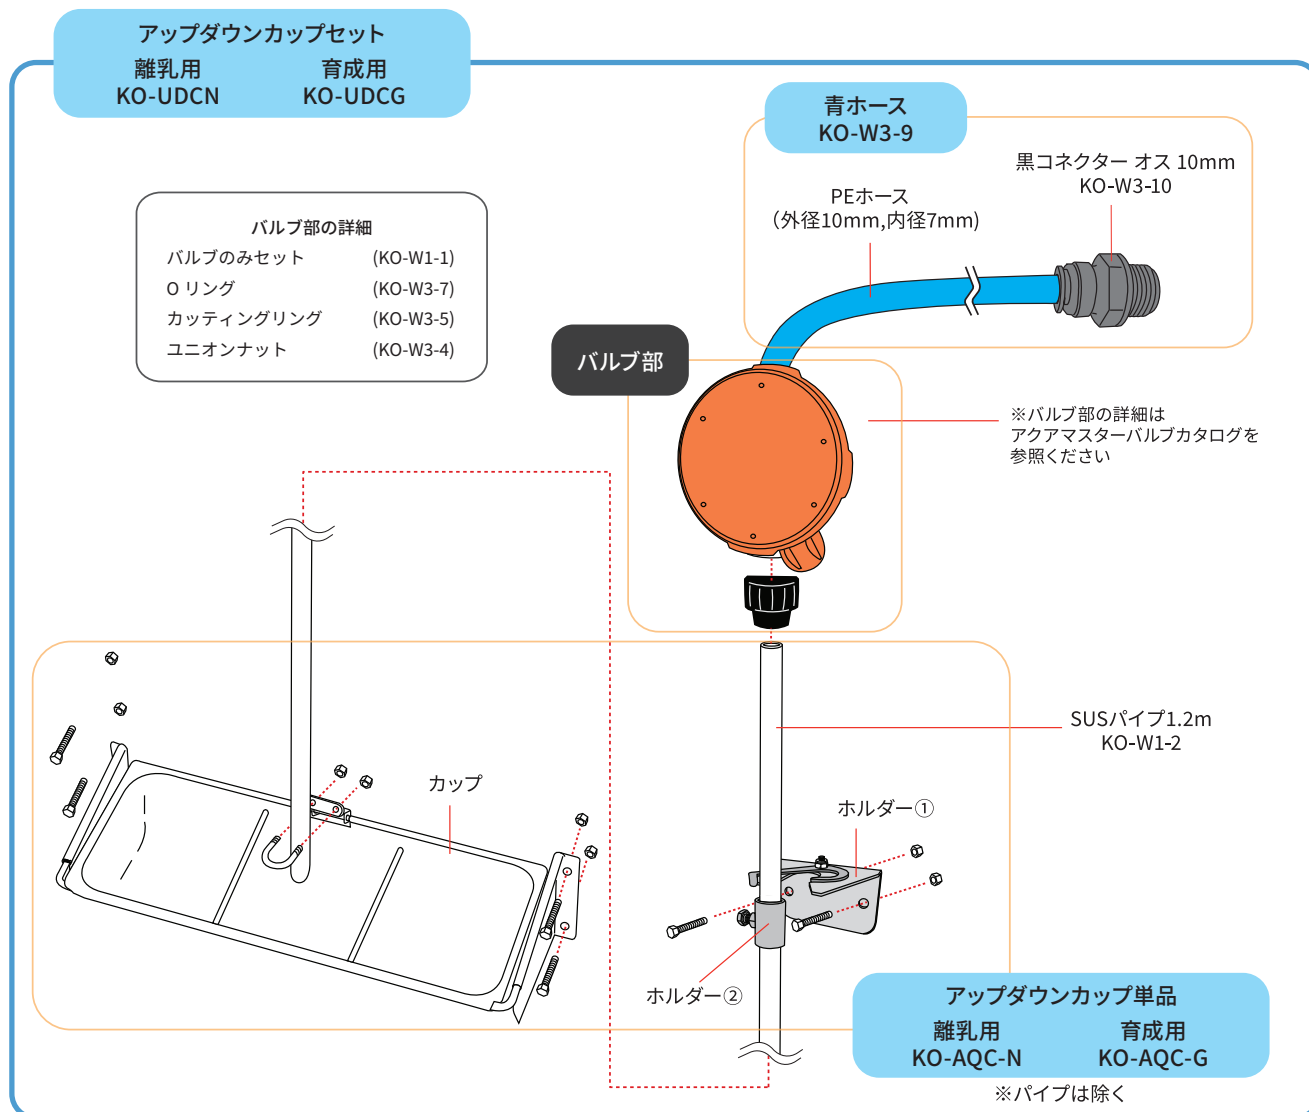

- 設定水位になると自動的に給水を停止します

■ 特長

- アクアマスターバルブ
アクアマスターバルブ
(真空バルブ・不断給水) により、
豚の水遊びが激減
使用水圧：1~3.2kgf/cm²
青ホース：外径 10mm
(内径 7mm)
1.5m
給水パイプ：1.5m

■ 図解・各用品の構成一覧

■ 仕様・寸法

商品名	コカ・アップダウンカップ 離乳用	コカ・アップダウンカップ 育成用
商品コード	KO-UDCG	KO-UDCN
寸法	A	403mm
	B	435mm
	C	67mm
	D	387mm
パイプ長	120cm	120cm
頭数	30頭	30頭
適応豚サイズ	6~30kg	6~45kg