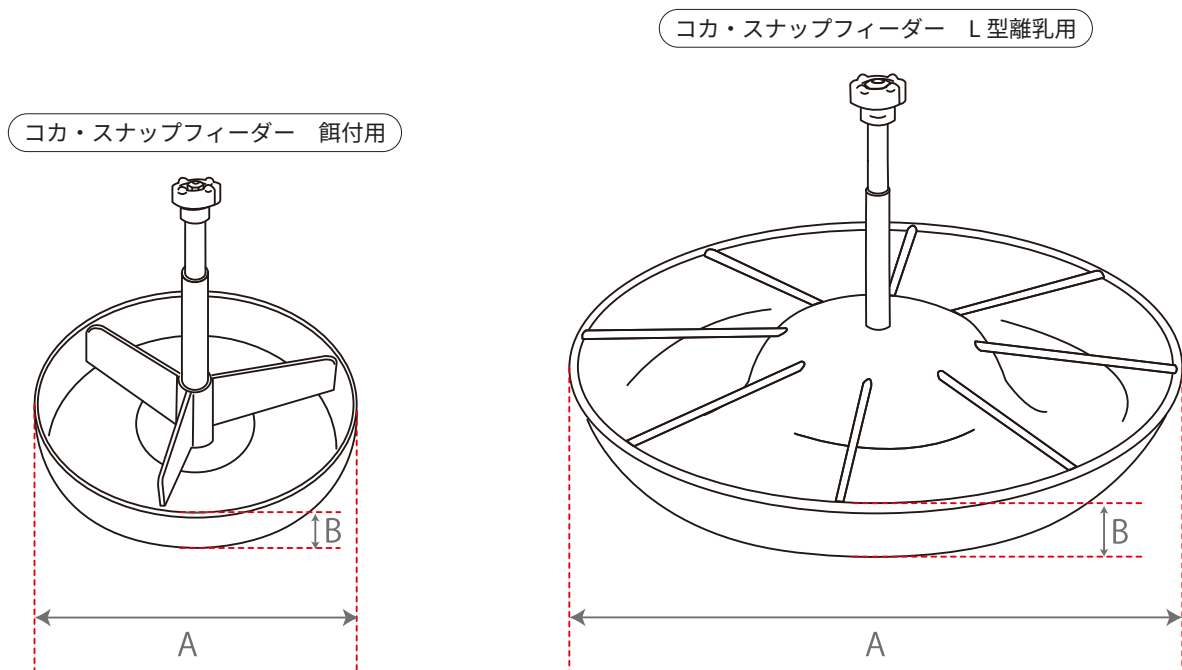

仔豚用給餌器

取付や洗浄が簡単な、
仔豚用フィーダーの
決定版

機種

特長

- 取り付け、取り外しが非常に簡単
- フィーダーパンは、ステンレス・プレス加工
- ラインアップは2種
餌付用フィーダー、L型離乳用フィーダー
- 洗浄が簡単で高耐久性
- 低コスト

設置例

■ 寸法

寸法 (mm)	A	B
ココ・スナップフィーダー 餌付用	243	55
ココ・スナップフィーダー L型離乳用	420	65