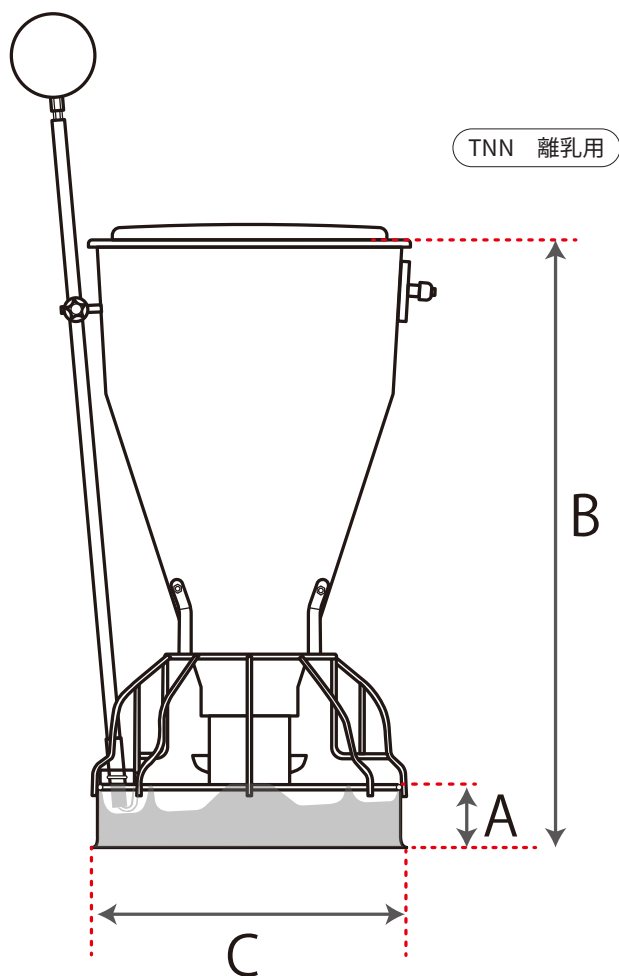

仕様・寸法

機種名	TNN	TNF
商品名	オプティマイザー 離乳用	オプティマイザー 肥育用
商品コード	KO-TNN	KO-TNF
用途	離乳	肥育
飼養頭数(頭)	40	50
適応豚サイズ(kg)	6~30	25~ 出荷
ホッパー容量(L)	95	
対応給水器	—	—
パンの口数	8	8

寸法(mm)	A	B	C
TNN(離乳用)	110	1115	550
TNF(肥育用)	155	1180	750

●掲載製品の仕様・性能は予告なく変更することがあります ●記載の内容は2021年10月現在のものです

販売元

Iwatani

イワタニ・ケンボロー株式会社

本社 / TEL:03-3668-5360 FAX:03-3668-5368

輸入元

岩谷産業株式会社 自然産業本部

TEL:03-5405-5942

事務所一覧

札幌事務所 / TEL:011-807-8261 FAX:011-807-8262

東北事務所 / TEL:019-604-6888 FAX:019-626-1095

大阪事務所 / TEL:06-6264-2929 FAX:06-6264-3068

九州事務所 / TEL:0985-23-5543 FAX:0985-23-5561

イワタニ・ケンボローの
ホームページは
こちら！