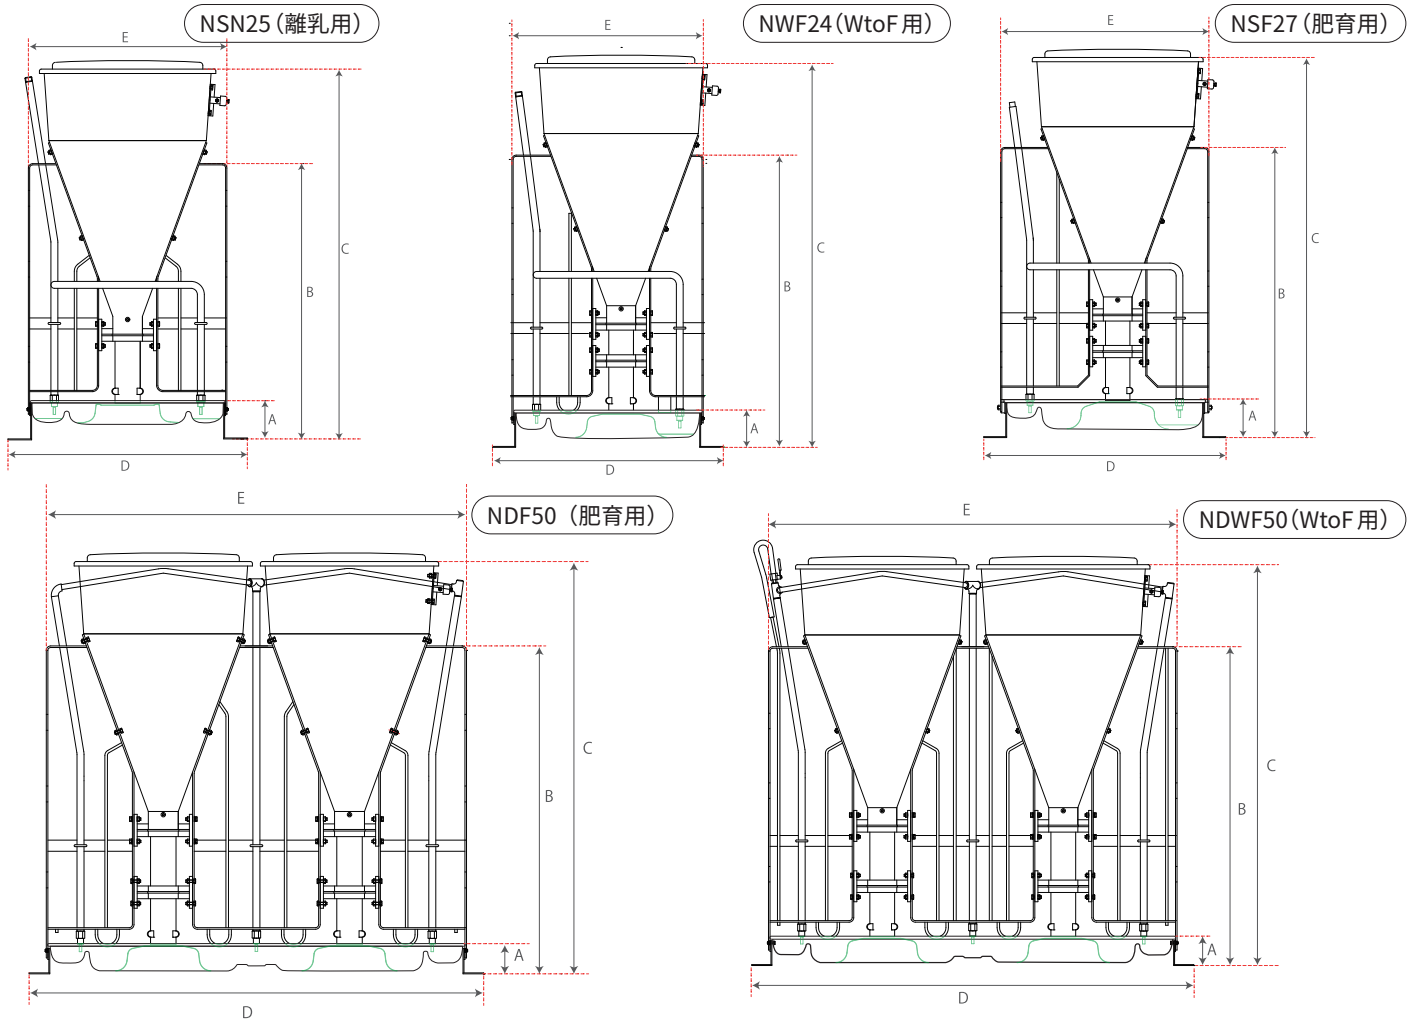

NSF27

NWF24

■ 機種 (ダブル)

NDWF50

NDF50

仕様・寸法

機種名	NSN25	NWF24	NSF27	NDWF50	NDF50
商品コード	KO-NSN25	KO-NWF24	KO-NWF27	KO-NDWF50	KO-NDF50
ホッパー	シングル			ダブル	
用途	離乳	WtoF用*	肥育	WtoF用*	肥育
パンの大きさ 縦×横 (mm)	410 × 620	480 × 615	530 × 675	480 × 1310	
飼養頭数(頭)	50			80	
適応豚サイズ (kg)	6~30	6~ 出荷	20~ 出荷	6~ 出荷	20~ 出荷
材質	【フレーム】4mm ステンレススチール (SUS304) 【パン】ステンレススチール (SUS304) 【ウォーターパイプ】1/2"2.0mm ステンレススチール (SUS304)				
ホッパーの 容量 (L)	90			180	
対応給水器	コカフィーダー用モノフロ給水器 (商品コード: D-MNF-1)				