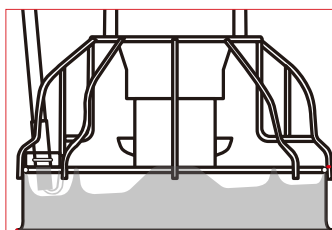

■ 特長

■パン

餌と水を分離したパン構造により、
餌こぼしの減少と節水の効果抜群
食べやすい構造であり、増体も抜群
ステンレス製で清潔かつ耐久性抜群

■アクアマスターバルブ

アクアマスターバルブ

(真空バルブ・不断給水) により、

豚の水遊びが激減

使用水压：1~3.2kgf/cm²

青ホース：外径 10mm

(内径 7mm)

1.5m

給水パイプ：1.5m