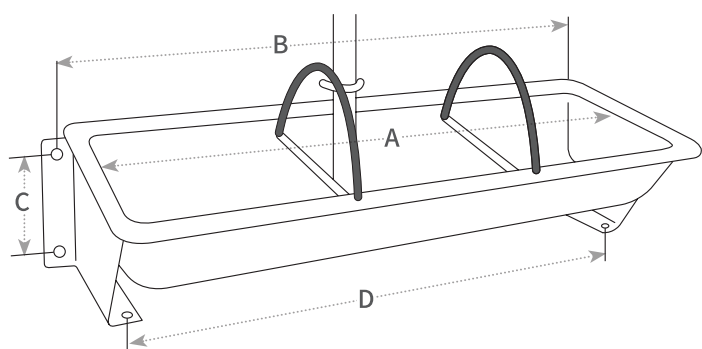

- 設定水位になると自動的に給水を停止します

■ 特長

- アクアマスターバルブ
アクアマスターバルブ
(真空バルブ・不断給水) により、
豚の水遊びが激減
使用水圧：1~3.2kgf/cm²
青ホース：外径 10mm
(内径 7mm)
1.5m
給水パイプ：1.5m

■ 図解・各用品の構成一覧

■ 仕様・寸法

商品名	コカ・アップダウンカップ 離乳用	コカ・アップダウンカップ 育成用
商品コード	KO-UDCG	KO-UDCN
寸法	A	403mm
	B	435mm
	C	67mm
	D	387mm
パイプ長	120cm	120cm
頭数	30頭	30頭
適応豚サイズ	6~30kg	6~45kg