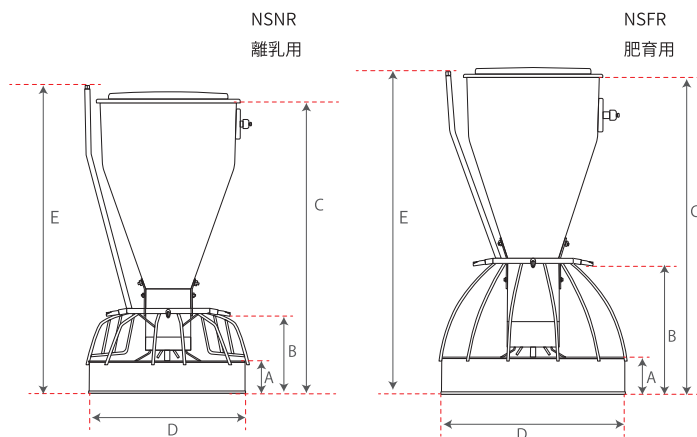

丸型給餌器

離乳用と肥育用に対応した丸型給餌器の決定版

NSNR 離乳用

NSFR 肥育用

特長・仕様

- 離乳用、肥育用に対応
- 餌のブリッジを防ぐホッパー型式
- 主要パーツはステンレス製。
プレス一体成型のフィードパン
- ムダ水、餌こぼしを最小限に抑えるパンデザイン

機種名	NSNR	NSFR
商品名	ラウンドフィーダー離乳用	ラウンドフィーダー肥育用
商品コード	KO-NSNR	KO-NSFR
飼養頭数 (頭)	40	50
適応豚サイズ (kg)	6~30	30~ 出荷
ホッパー容量 (L)	95	95
対応給水器	給水器 離乳用 (商品コード: KO-SNRNIP)	給水器 肥育用 (商品コード: KO-SFRNIP)
パンの口数	8	8
給水器の数	4	4

寸法

寸法 (mm)	A	B	C	D	E
NSNR (離乳用)	125	295	1110	620	1175
NSFR (肥育用)	145	505	1245	730	1260

●掲載製品の仕様・性能は予告なく変更することがあります ●記載の内容は2021年10月現在のものです

販売元

Iwatani

イワタニ・ケンボロー株式会社

本社 / TEL:03-3668-5360 FAX:03-3668-5368

輸入元