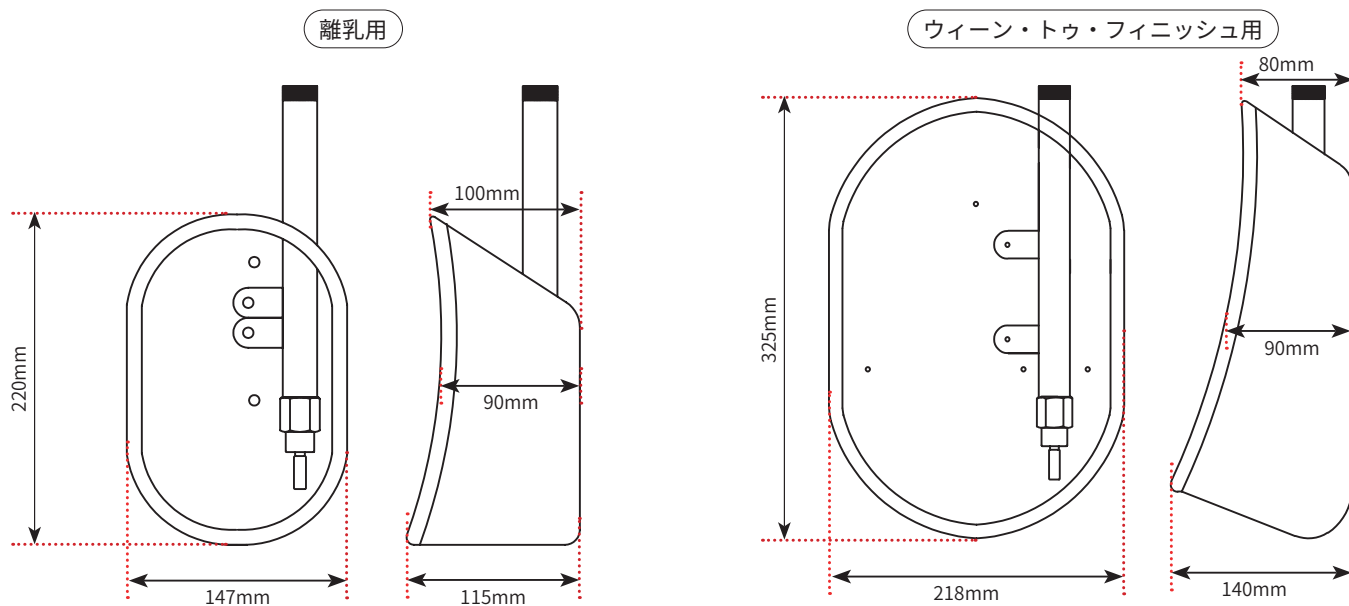

コカ・カップ 寸法図

給水器各種

対応機種

- ●コカ・フィーダー
  - ・NSN25 シングル離乳用 (KO-NSN25)
  - ・NWF24 シングル WF 用 (KO-NWF24)
  - ・NSF27 シングル肥育用 (KO-NSF27)
  - ・PSF28 シングル肥育用 (KO-PSF28)
  - ・PSN25 シングル離乳用 (KO-PSN25)
  - ・NDWF50 ダブル WF 用 (KO-NDWF50)
  - ・NDF50 ダブル肥育用 (KO-NDF50)

材質	オールステンレス製
ネジ式	雌ネジ式 (1/2 インチ)

対応機種

- ●ラウンドフィーダー
  - ・NSNR 離乳用 (KO-NSNR)
- ●アップダウンブラケット
  - ・A タイプ (KO-UDB-A)
  - ・C タイプ (KO-UDB-B)

材質	オールステンレス製
ネジ式	雄ネジ式 (1/2 インチ)

対応機種

- ●コカ・カップ
  - ・離乳用 (KO-CN2)
  - ・WTF 用 (KO-CNW2)

材質	オールステンレス製
ネジ式	雄ネジ式 (1/2 インチ)

対応機種

- ●ラウンドフィーダー
  - ・NSFR 肥育用 (KO-NSFR)
- ●アップダウンブラケット
  - ・A タイプ (KO-UDB-A)
  - ・C タイプ (KO-UDB-B)

材質	オールステンレス製
ネジ式	雄ネジ式 (1/2 インチ)

●掲載製品の仕様・性能は予告なく変更することがあります ●記載の内容は 2021 年 10 月現在のものです

販売元

Iwatani

イワタニ・ケンボロー株式会社

本社 / TEL:03-3668-5360 FAX:03-3668-5368

輸入元

岩谷産業株式会社 自然産業本部

TEL:03-5405-5942

事務所一覧

札幌事務所 / TEL:011-807-8261 FAX:011-807-8262

東北事務所 / TEL:019-604-6888 FAX:019-626-1095

大阪事務所 / TEL:06-6264-2929 FAX:06-6264-3068

九州事務所 / TEL:0985-23-5543 FAX:0985-23-5561

イワタニ・ケンボローの
ホームページは
こちら！