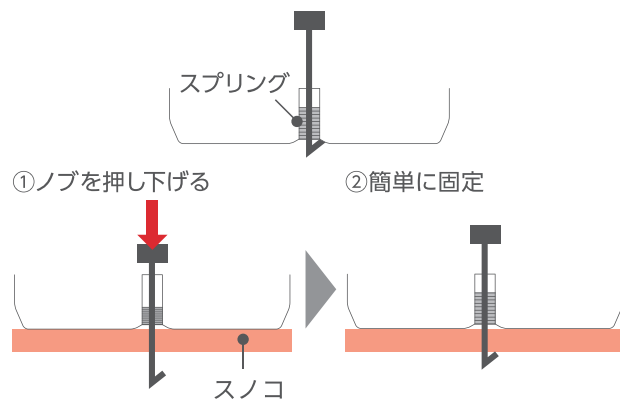

■ 取り付け方

●掲載製品の仕様・性能は予告なく変更することがあります ●記載の内容は2021年10月現在のものです

■販売元

Iwatani

イワタニ・ケンボロー株式会社

本社 / TEL:03-3668-5360 FAX:03-3668-5368

■輸入元

岩谷産業株式会社 自然産業本部

TEL:03-5405-5942

■事務所一覧

札幌事務所 / TEL:011-807-8261 FAX:011-807-8262

東北事務所 / TEL:019-604-6888 FAX:019-626-1095

大阪事務所 / TEL:06-6264-2929 FAX:06-6264-3068

九州事務所 / TEL:0985-23-5543 FAX:0985-23-5561

イワタニ・ケンボローの
ホームページは
こちら！