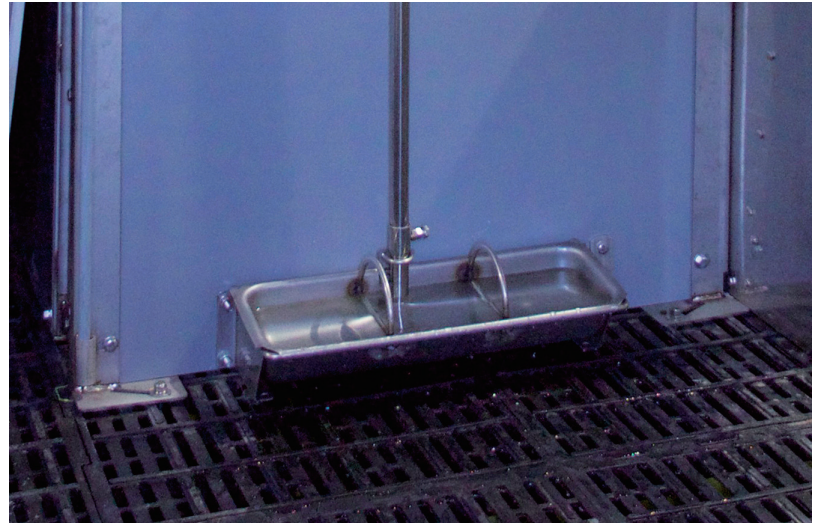

イワタニ・ケンボローの
ホームページは
こちら！

コカ・アップダウンカップ

真空バルブ付カップ給水器

真空バルブによって
水位を自由に設定
できる為、
水が飲みやすく清掃も
簡単です

■ 特長

- 離乳用と育成用の2種展開
- 真空バルブ仕様により水位を自由に変えられます
- カップの清掃はワンタッチでできます
- カップ、パイプはステンレス製で高耐久です

■ 清掃が簡単

■ 節水