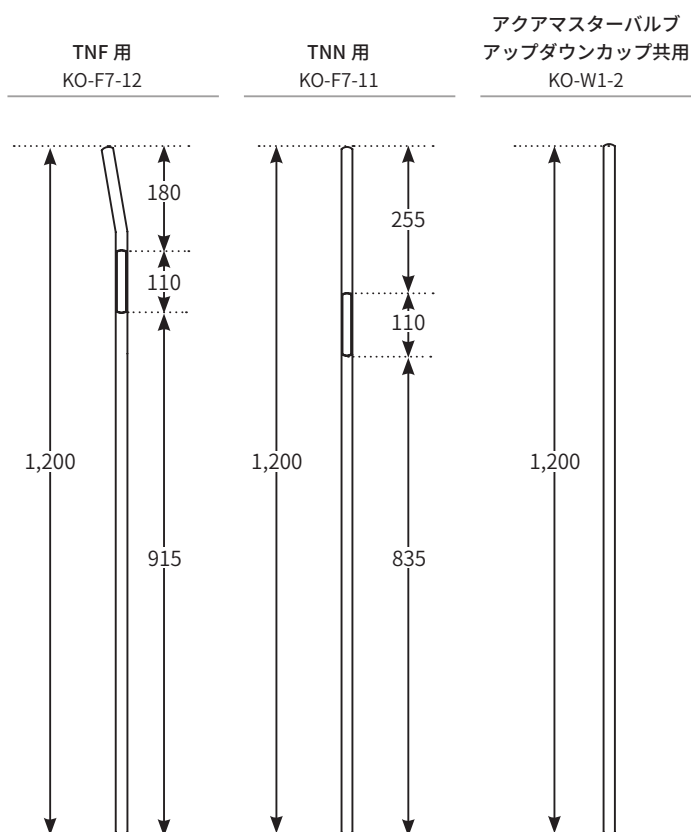

コカ・アクアマスターバルブ

真空バルブ

真空バルブによって、
水位を自由に
設定できるため
水が飲みやすく、
無駄が少ない

■ 特長

- コカ・オプティマイザー 2 機種に取付可能
- アップダウンカップに取付可能
- 適応水圧 0.1Mpa ~ 0.3Mpa (1kgf/cm² ~ 3.2kgf/cm²)

■ 対応機種

- コカ・オプティマイザー
  - ・ TNN 離乳用 (KO-TNN)
  - ・ TNF 肥育用 (KO-TNF)
- コカ・アップダウンカップ
  - ・ 離乳用 (KO-AQC-N)
  - ・ 肥育用 (KO-AQC-G)
- アジャスタブルサウドリンカーセット
  - ・ 分娩母豚用

■ 対応パイプ各種